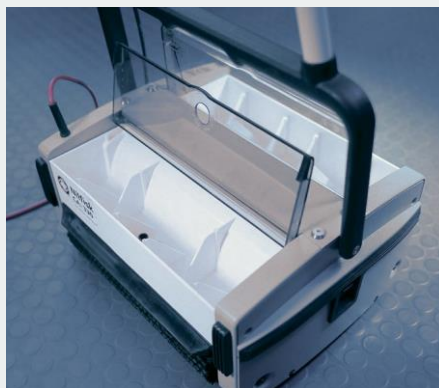

Tous les réservoirs sont accessibles et amovibles : remplissage, vidange et nettoyage aisés